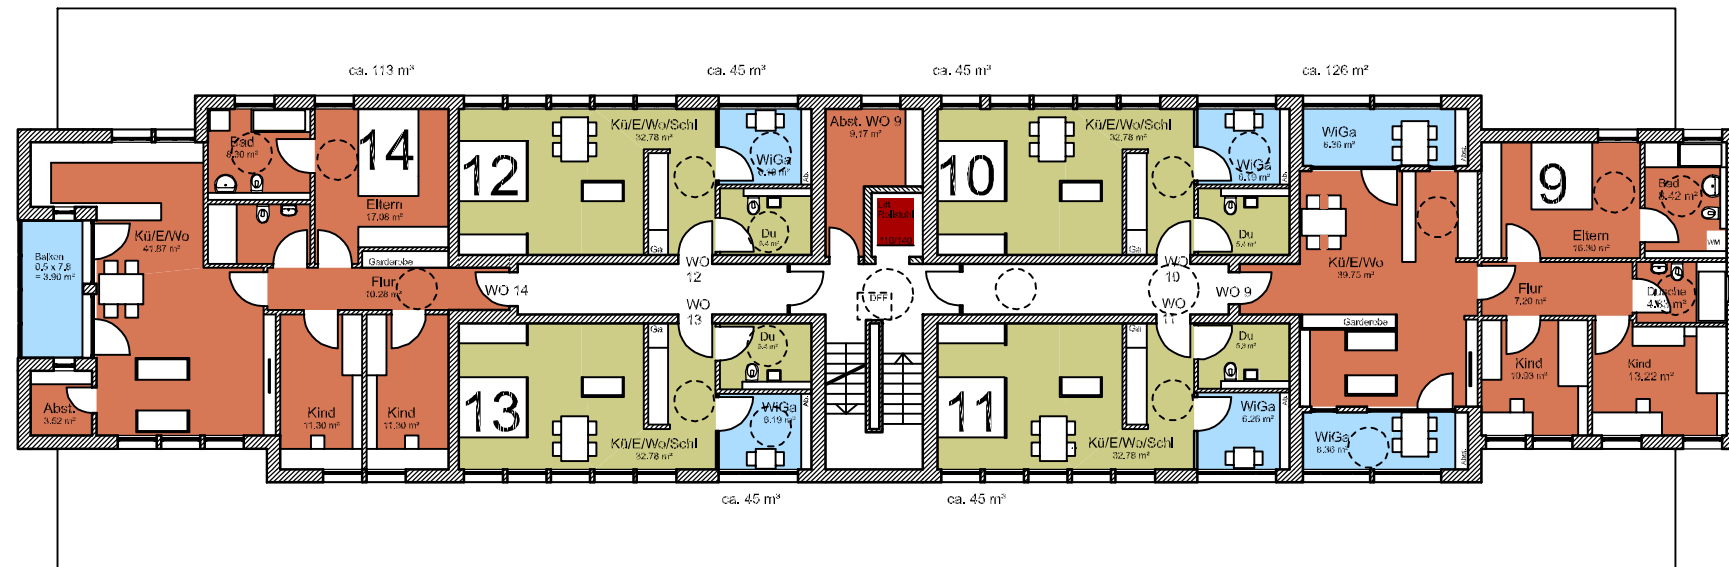

FRITZHOF - 83376 TRUCHTLACHING - SEEONER STR. 13

10

architekt namberger

1.OBERGESCHOSS

14 Wohnungen mit ca. 45 - 139 m²

DACHGESCHOSS barrierefrei