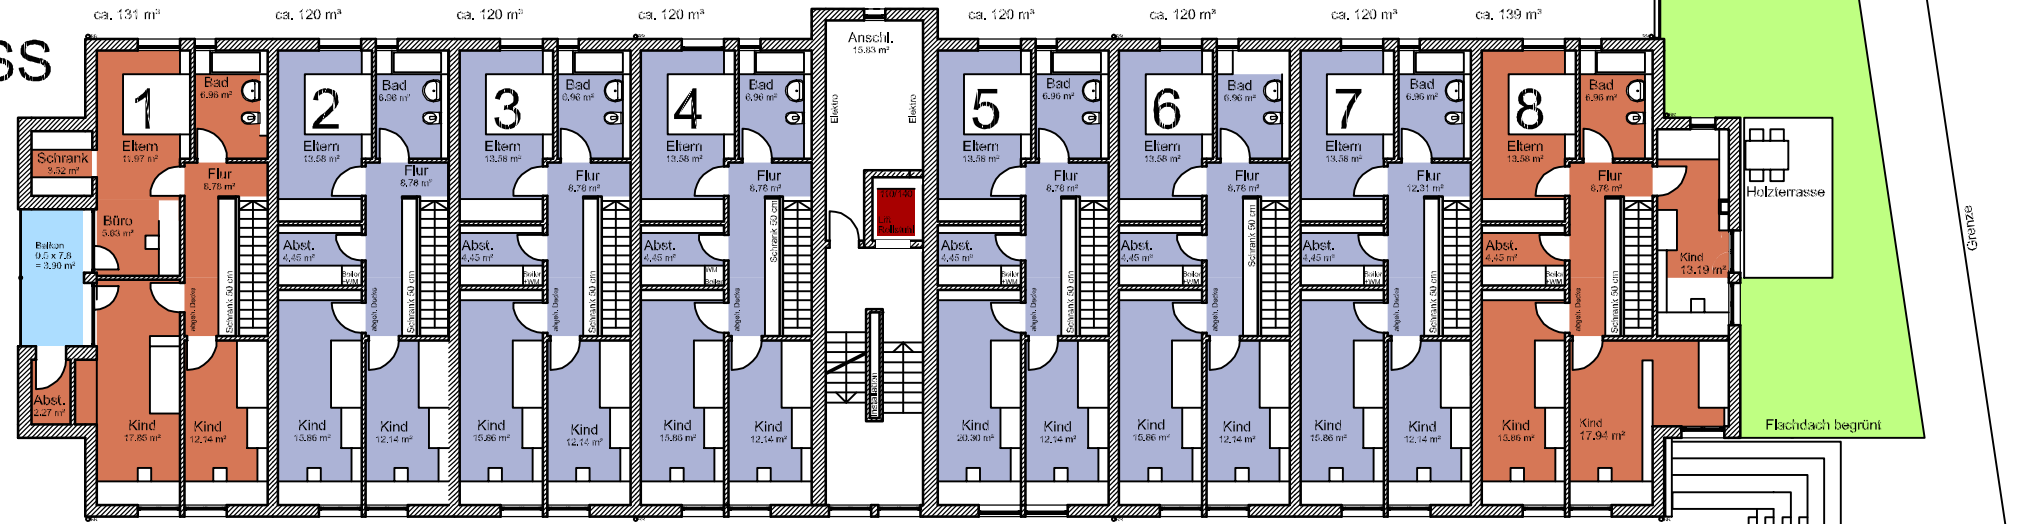

FRITZHOF - 83376 TRUCHTLACHING - SEEONER STR. 13

10

architekt namberger

1.OBERGESCHOSS

14 Wohnungen mit ca. 45 - 139 m²

DACHGESCHOSS barrierefrei