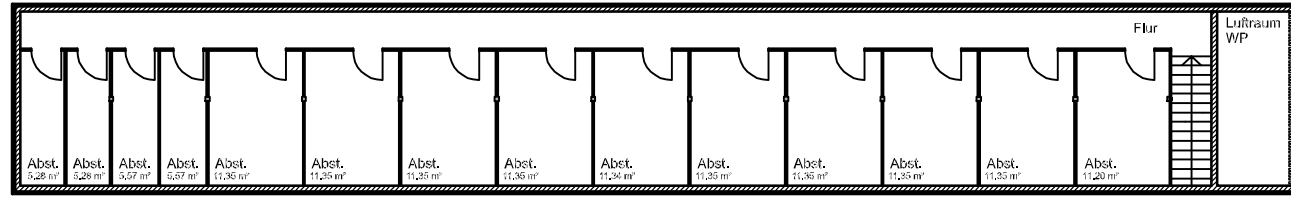

FRITZHOF - 83376 TRUCHTLACHING - SEEONER STR. 13

10

architekt namberger

1.OBERGESCHOSS

14 Wohnungen mit ca. 45 - 139 m²

DACHGESCHOSS barrierefrei